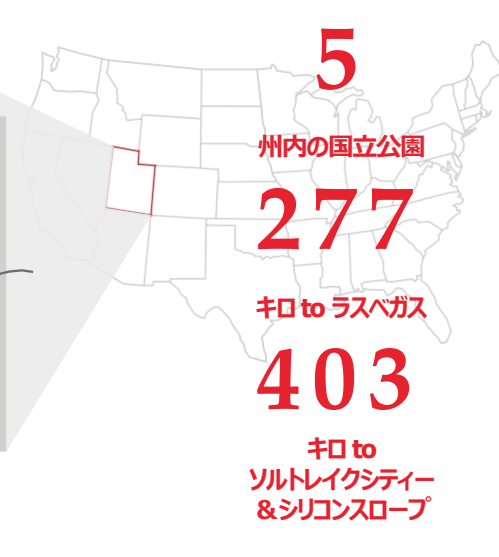

サザンユタ大学

Southern *Utah* University

CEDAR CITY, UTAH, USA
www.suu.edu/international